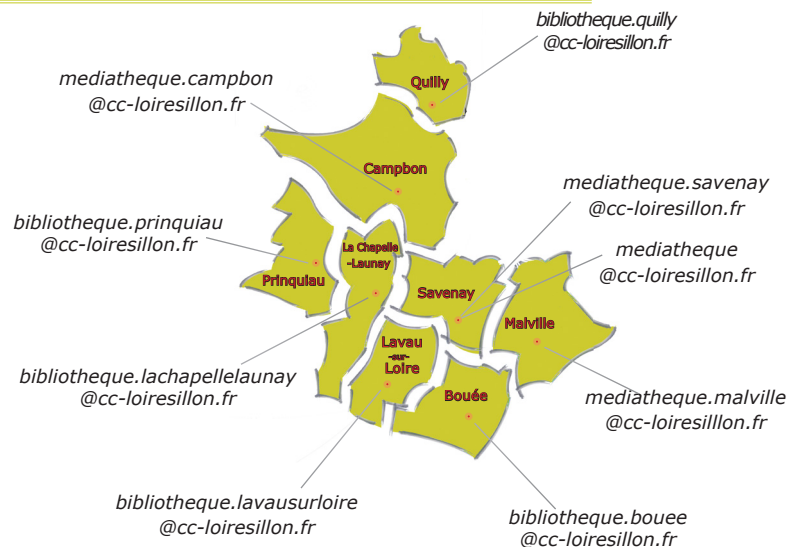

VENIR ET REVENIR ?

Portail : www.bibliotheques.cc-loiresillon.fr

Vous souhaitez participer à des animations ?

Tout au long de l'année les bibliothèques et la médiathèque du réseau proposent de nombreuses animations à retrouver sur le portail Internet :