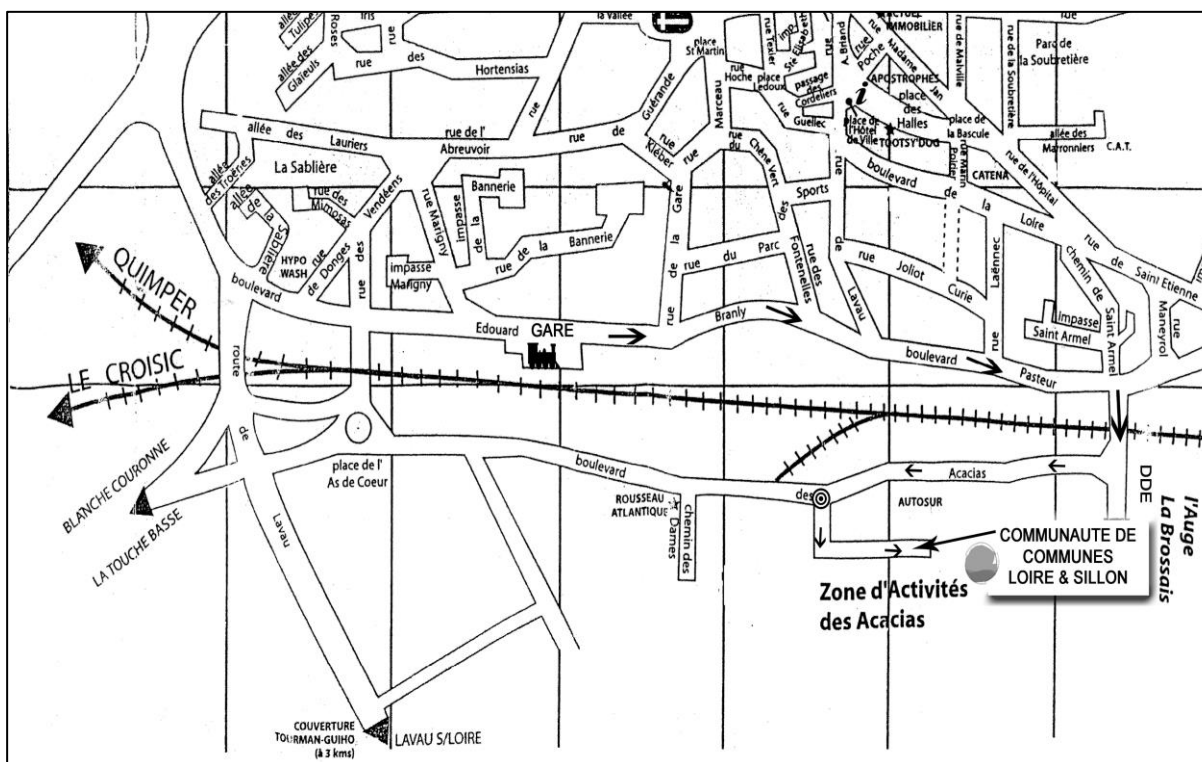

Service Environnement

(Déchets – milieux aquatiques – SPANC)

02 40 56 82 53

environnement@cc-loiresillon.fr

www.cc-loiresillon.fr

<p>Venant de Nantes Direction Saint-Nazaire / N.165</p>	<p>Venant de Saint-Nazaire Direction Nantes / N.165</p>
<p>Suivre SAVENAY Centre Ville</p>	
<p>Au stop, prendre à droite Passer la gare SNCF Prendre la 1ère rue à droite (passer sur le pont) Tourner directement à droite Au rond point, prendre à gauche Aller tout droit, les services se trouvent dans l'avant dernier bâtiment à gauche</p>	