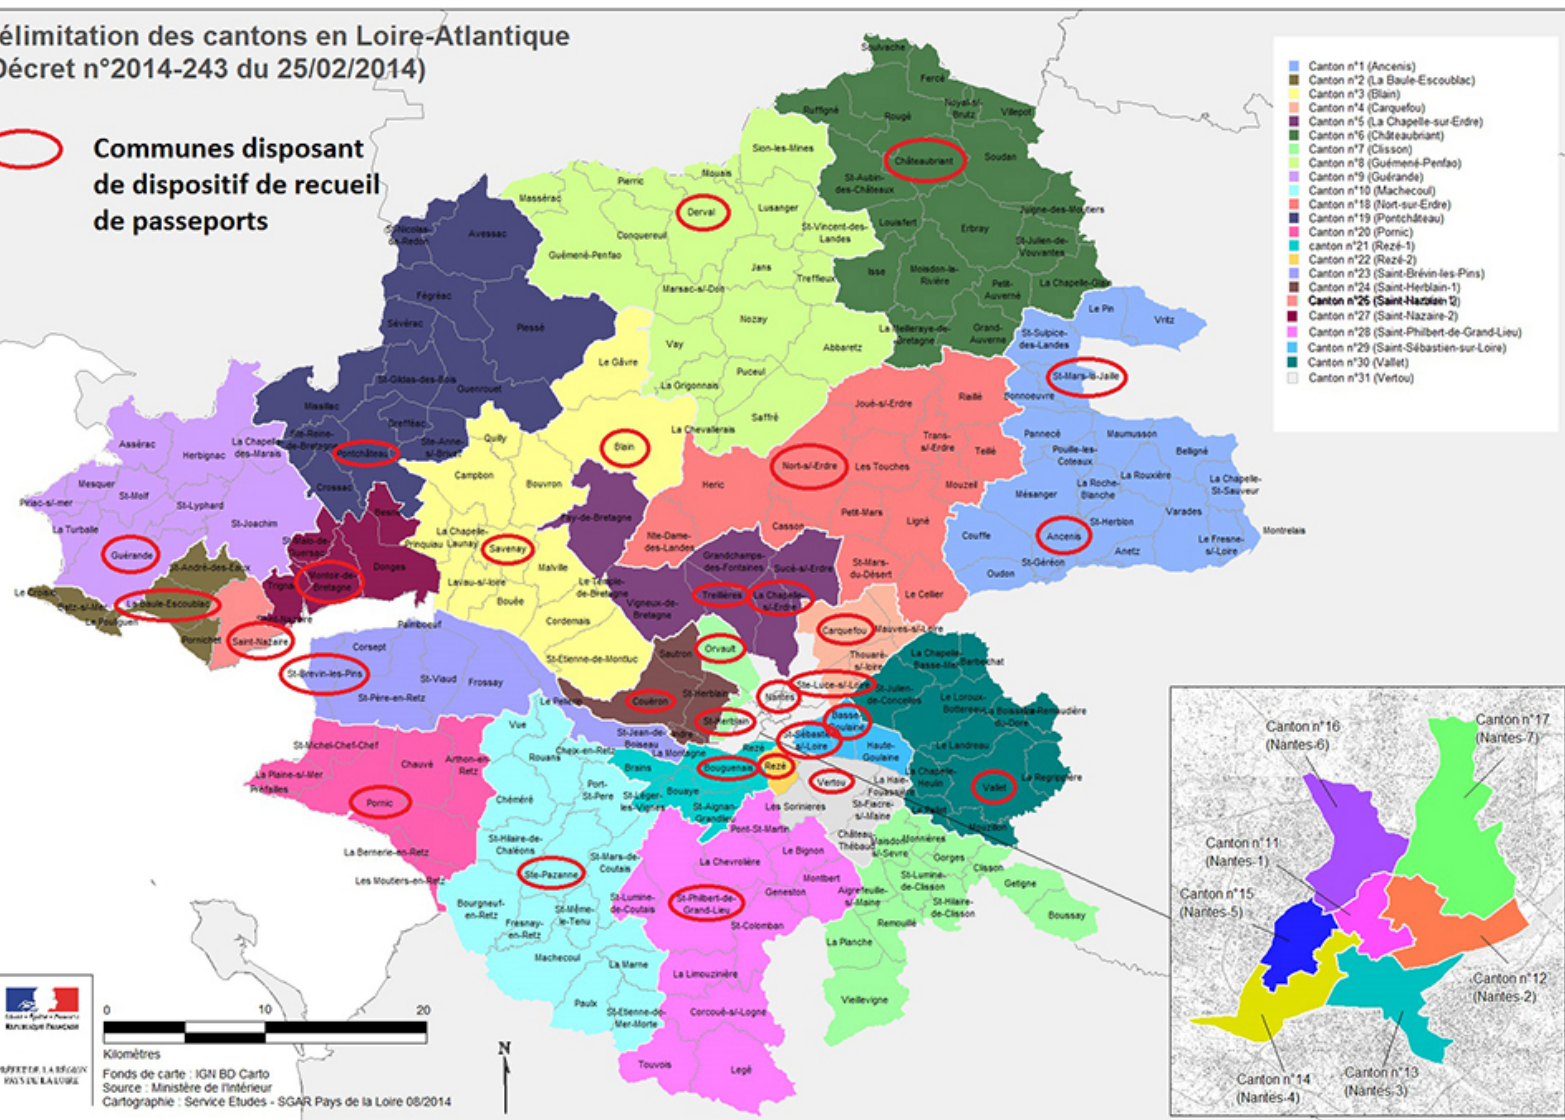

Délimitation des cantons en Loire-Atlantique (Décret n°2014-243 du 25/02/2014)

**Communes disposant
de dispositif de recueil
de passeports**

Fonds de carte : IGN BD Cartho
Source : Ministère de l'Intérieur
Cartographie : Service Etudes - SGAR Pays de la Loire 08/2014